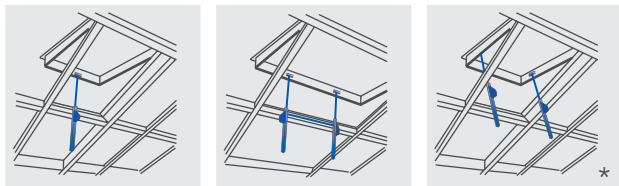

立面

下悬窗

上悬窗

平开窗

天窗

下悬窗

上悬窗

采光顶

金字塔型采光顶

*当行程s小于等于300mm时，可外置USKM模块，实现同步运作(控制模块订购号：512140)