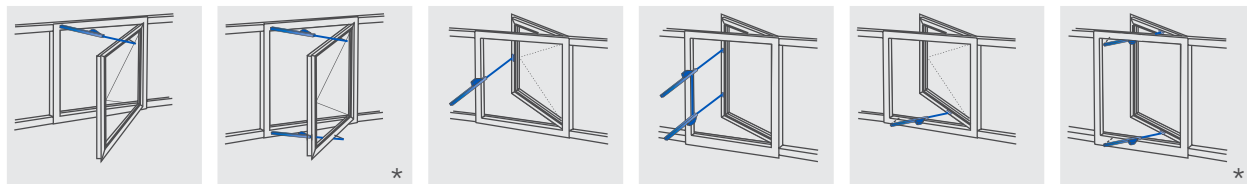

立面

下悬窗

上悬窗

平开窗

天窗

下悬窗

上悬窗

采光顶

金字塔型采光顶

*当行程s小于等于300mm时，可外置USKM模块，实现同步运作(控制模块订购号：512140)