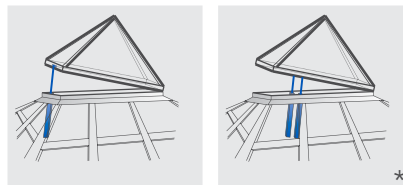

立面

下悬窗

上悬窗

平开窗

天窗

下悬窗

上悬窗

采光顶

金字塔型采光顶

*当行程s小于等于300mm时，可外置USKM模块，实现同步运作(控制模块订购号：512140)