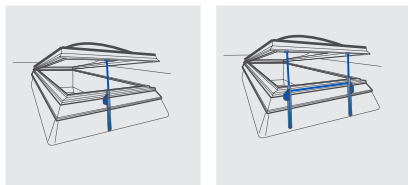

立面

下悬窗

上悬窗

平开窗

天窗

下悬窗

上悬窗

采光顶

金字塔型采光顶

*当行程s小于等于300mm时，可外置USKM模块，实现同步运作(控制模块订购号：512140)