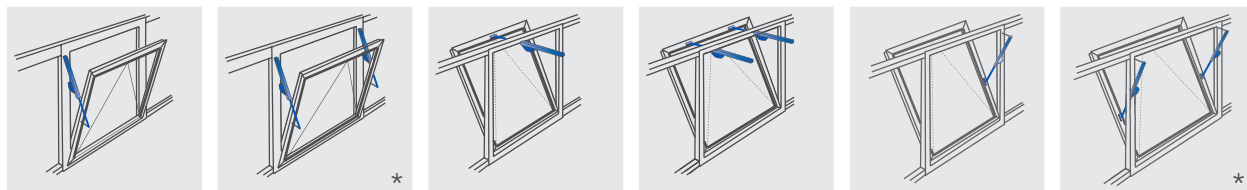

立面

下悬窗

上悬窗

平开窗

天窗

下悬窗

上悬窗

采光顶

金字塔型采光顶

*当行程s小于等于300mm时，可外置USKM模块，实现同步运作(控制模块订购号：512140)