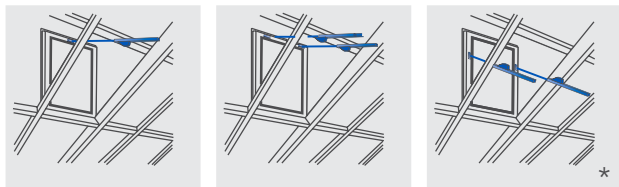

立面

下悬窗

上悬窗

平开窗

天窗

下悬窗

上悬窗

采光顶

金字塔型采光顶

*当行程s小于等于300mm时，可外置USKM模块，实现同步运作(控制模块订购号：512140)