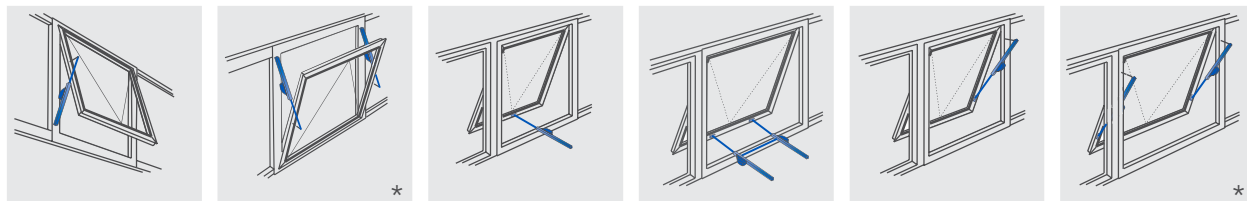

立面

下悬窗

上悬窗

平开窗

天窗

下悬窗

上悬窗

采光顶

金字塔型采光顶

*当行程s小于等于300mm时，可外置USKM模块，实现同步运作(控制模块订购号：512140)