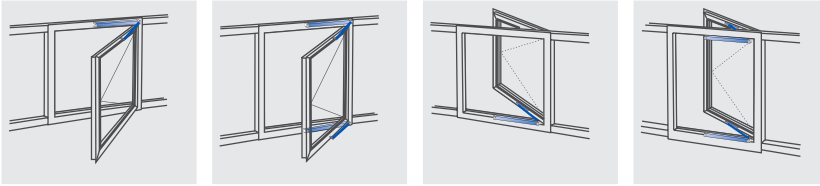

立面

平开窗(FTA600 DF/GF)

通风口

门(FTA600 R)

天窗

下悬窗(FTA600 GF)

采光顶(FTA600 GF)