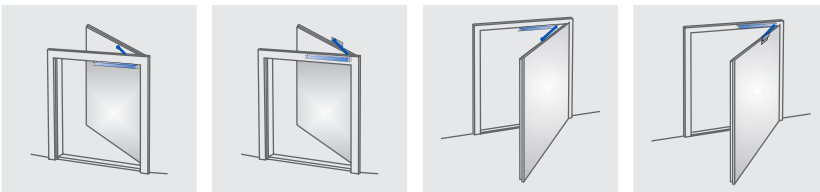

立面

平开窗(FTA600 DF/GF)

通风口

门(FTA600 R)

天窗

下悬窗(FTA600 GF)

采光顶(FTA600 GF)